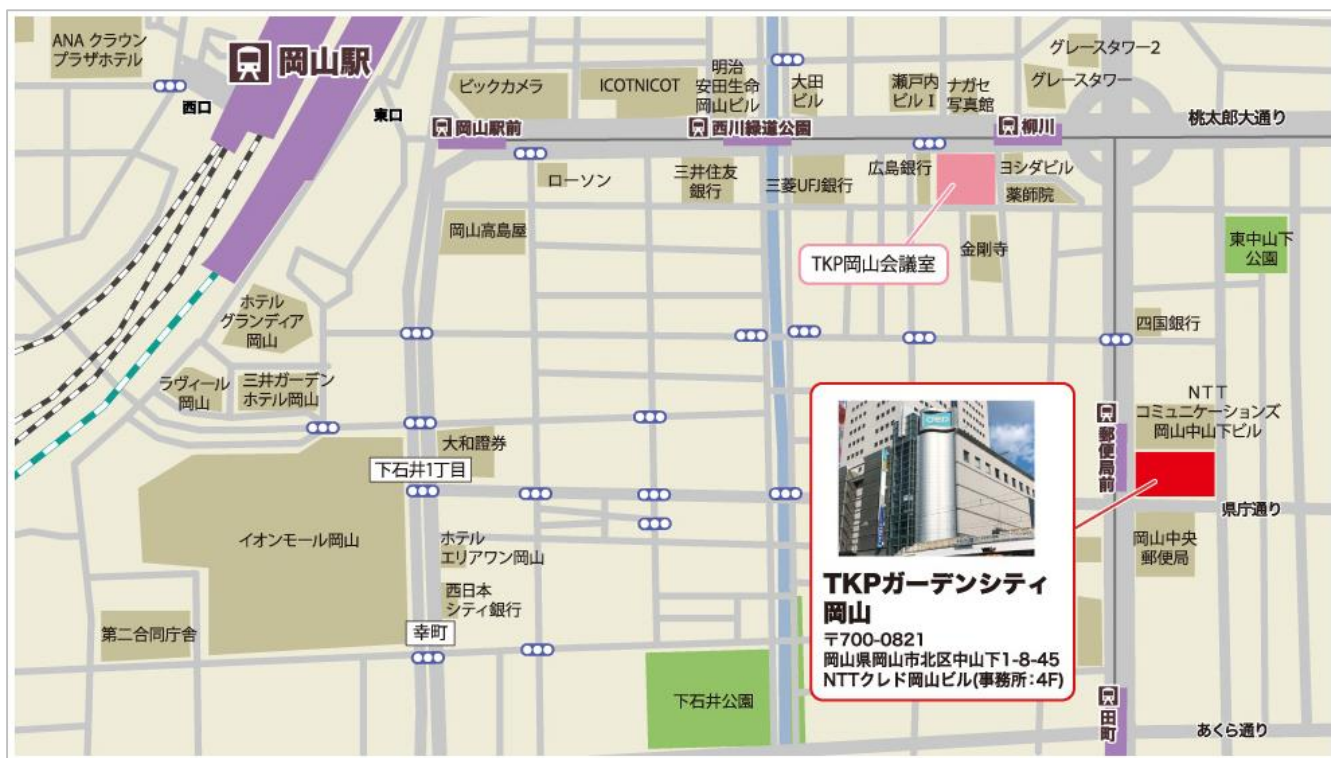

TKPガーデンシティ岡山 《バンケット4A》

住所 〒700-0821
岡山県岡山市北区中山下1-8-45 NTTクレド岡山ビル（事務所：4階）

アクセス J R山陽本線 岡山駅 東改札口 徒歩15分
岡山電気軌道清輝橋線 郵便局前駅 徒歩30秒
岡電バス NTT岡山前駅 徒歩30秒

電話 **082-909-2612**

当日の連絡先 0120-755640（通話無料：Classi サポートデスク）