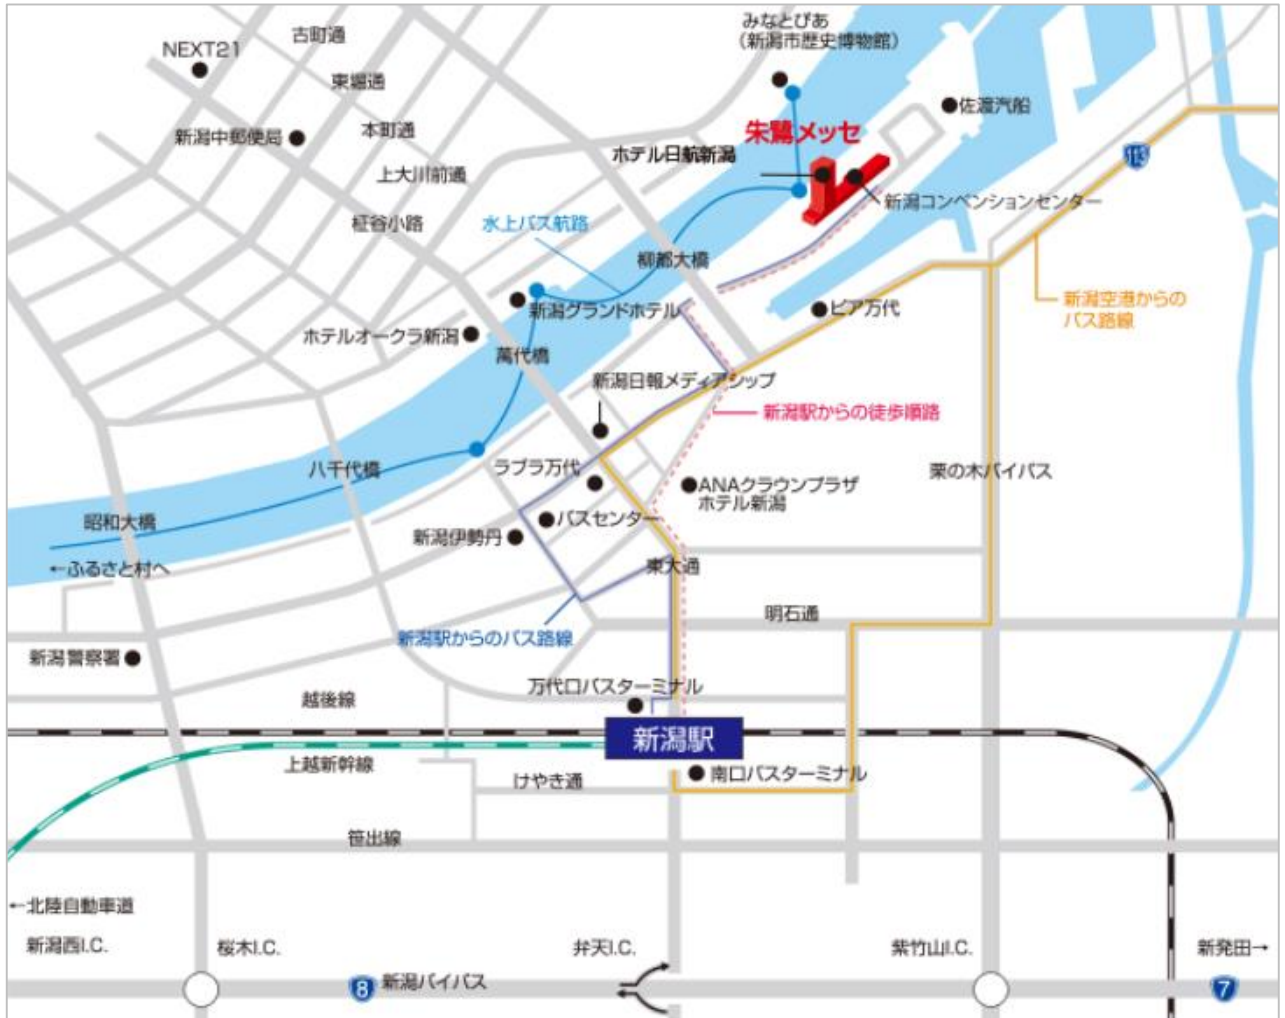

朱鷺メッセ 新潟コンベンションセンター 《 小会議室 》

- ●住所 〒950-0078
  新潟市中央区万代島6番1号
- ●電話 025-246-8400
- ●当日の連絡先 0120-755640 (通話無料 : Classi サポートデスク)