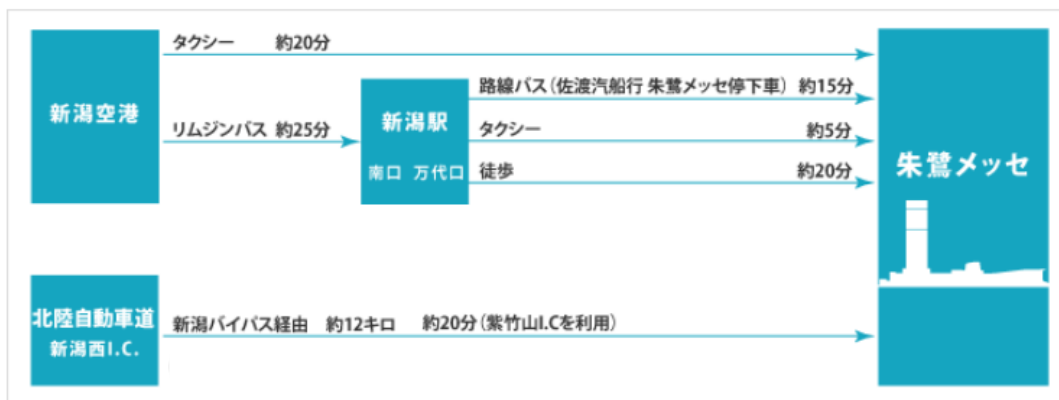

朱鷺メッセ 新潟コンベンションセンター 《 小会議室 》

- ●住所 〒950-0078
  新潟市中央区万代島6番1号
- ●電話 025-246-8400
- ●当日の連絡先 0120-755640 (通話無料 : Classi サポートデスク)