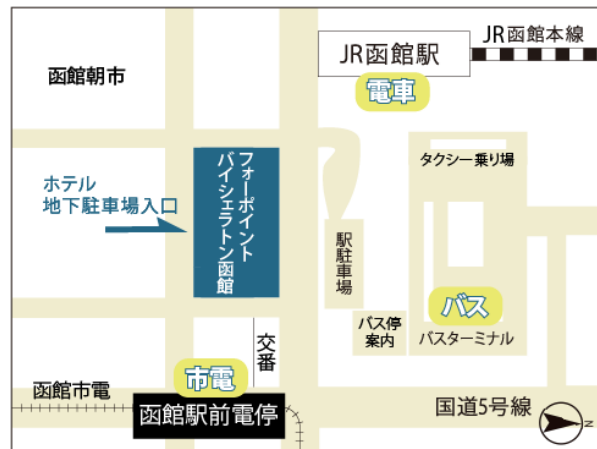

# TKPガーデンシティPREMIUM札幌大通 《カンファレンスルーム6B》

住所

〒060-0061  
北海道札幌市中央区南1条西1丁目8番地2 高桑ビル 5階/6階/7階  
(事務所：6階)

アクセス

札幌市営南北線 大通駅 34番出口 直結  
札幌市営東西線 大通駅 34番出口 直結  
札幌市営東豊線 大通駅 34番出口 直結

電話

**011-600-2607**

事務所直通電話

011-252-7933  
※転送で総合窓口におつなぎする場合がございます。予めご了承ください。

当日の連絡先

0120-755640 (通話無料 : Classi サポートデスク)

北海道  
帯広

とがち館 《 鳳凰の間 》

- 住所 〒080-0017  
帯広市西7条南6丁目2番地
- アクセス 帯広駅より徒歩 約15分  
帯広駅よりバス 約10分  
☆2・17・31・36系統で「帯広市役所南口」下車徒歩1分  
☆36系統で「西7・7」下車  
帯広空港より車 約30分
- 電話 0155-24-1040
- 当日の連絡先 0120-755640 (通話無料 : Classi サポートデスク)

北海道  
函館

フォーポイントバイシエラトン函館  
《ライラック》

- 住所 〒040-0063  
北海道函館市若松町14-10
- アクセス JR函館駅より徒歩1分  
市電「函館駅前停留所」より徒歩1分  
函館空港よりリムジンバス 約20分
- 電話 0138-22-0111
- 当日の連絡先 0120-755640  
(通話無料 : Classi サポートデスク)

# TKP仙台南町通カンファレンスセンター 《ホール8A》

TKP仙台南町通  
カンファレンスセンター  
宮城県仙台市青葉区中央3丁目6-10  
仙台南町通ビル7F/8F

住所 〒980-0021  
宮城県仙台市青葉区中央3丁目6-10 仙台南町通ビル7F・8F

アクセス JR東北本線 仙台駅 西口 徒歩3分  
仙台市地下鉄南北線 仙台(地下鉄)駅 南1 徒歩1分

電話 **022-200-2617**