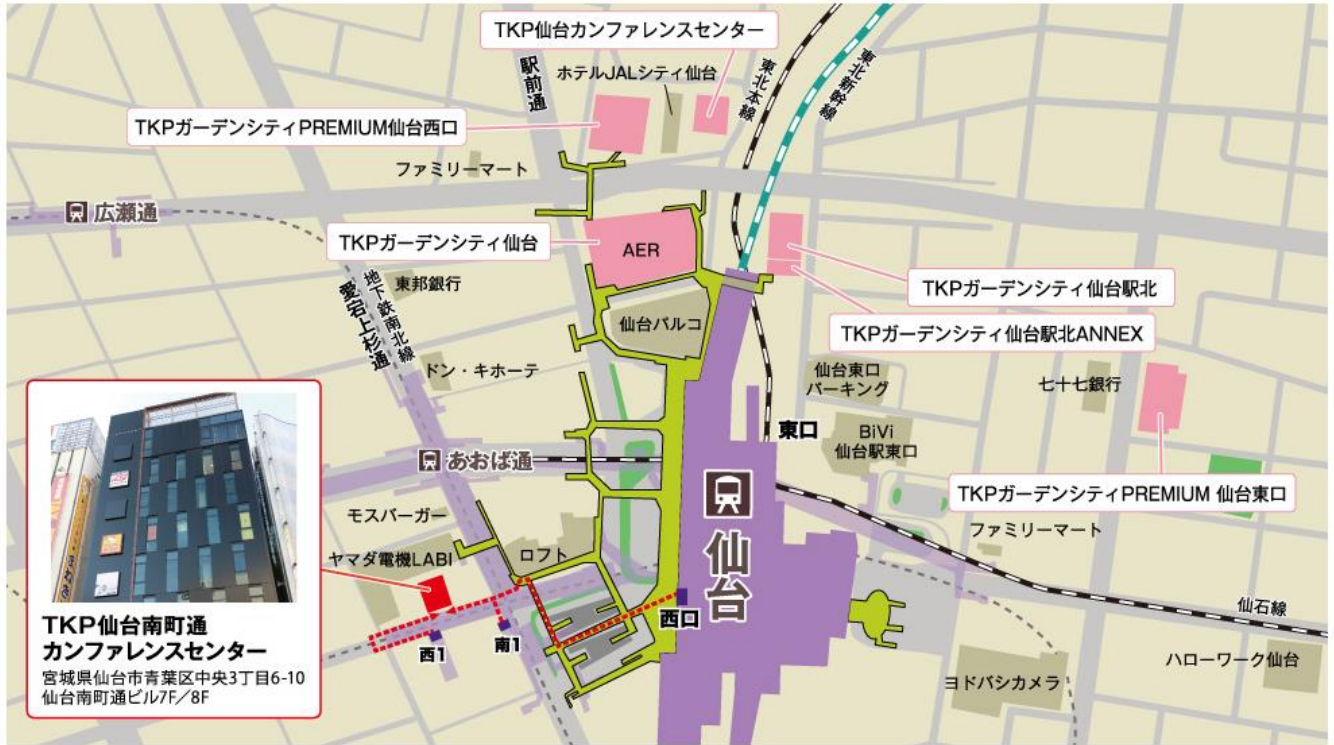

TKP仙台南町通カンファレンスセンター 《ホール8A》

TKP仙台南町通
カンファレンスセンター
宮城県仙台市青葉区中央3丁目6-10
仙台南町通ビル7F/8F

住所 〒980-0021
宮城県仙台市青葉区中央3丁目6-10 仙台南町通ビル7F・8F

アクセス JR東北本線 仙台駅 西口 徒歩3分
仙台市地下鉄南北線 仙台(地下鉄)駅 南1 徒歩1分

電話 **022-200-2617**

当日の連絡先 0120-755640 (通話無料 : Classi サポートデスク)